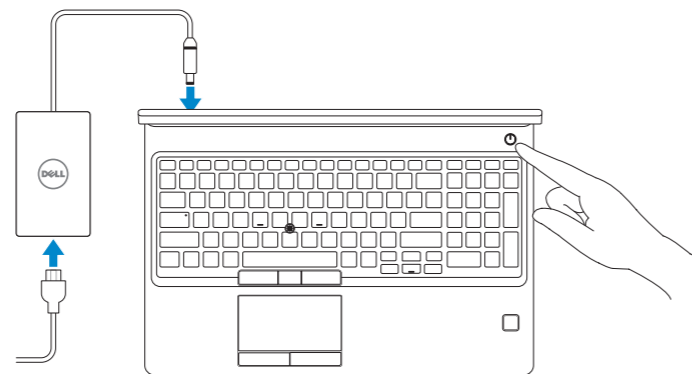

Dell Precision 3520

3000 Series

Quick Start Guide

快速入门指南

快速入門指南

クイックスタートガイド

빠른 시작 안내서

1 Connect the power adapter and press the power button

连接电源适配器并按下电源按钮

連接電源轉接器然後按下電源按鈕

電源アダプタを接続し、電源ボタンを押す

전원 어댑터를 연결하고 전원 버튼을 누릅니다

2 Finish operating system setup

完成操作系统设置

完成作業系統設定

オペレーティングシステムのセットアップを終了する

운영 체제 설치 완료

Windows 10

Connect to your network

连接到网络

連接網路

ネットワークに接続する

네트워크에 연결

NOTE: If you are connecting to a secured wireless network, enter the password for the wireless network access when prompted.