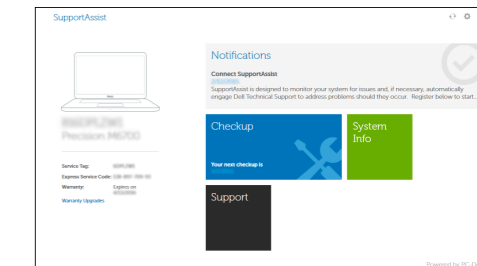

Locate Dell apps in Windows 10

在 Windows 10 中查找 Dell 应用程序 | 在 Windows 10 中找到 Dell 應用程式

Windows 10 で Dell アプリを見つける | Windows 10에서 Dell 앱 찾기

SupportAssist

Check and update your computer

检查和更新您的计算机

檢查和更新您的電腦

コンピュータを確認してアップデートする

컴퓨터 검사 및 업데이트