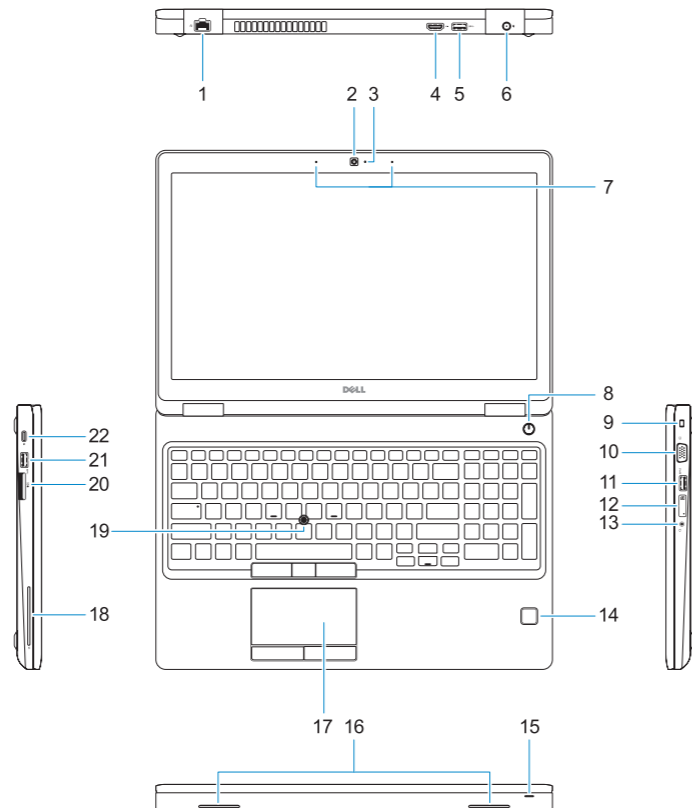

Dell.com/regulatory_compliance

P60F

P60F001

Dell Precision 3520

Dell Precision 3520 系列

Features

功能部件 | 功能 | 外觀 | 기능

1. Network port
2. Camera
3. Camera status light
4. HDMI port
5. USB 3.0 port
6. Power connector port
7. Dual array microphones
8. Power button
9. Nobel Wedge lock slot
10. VGA port
11. USB 3.0 port with PowerShare
12. uSIM card slot (optional)
13. Headset/Microphone port
14. Touch Fingerprint reader (optional)
15. Battery charge status light

16. Speakers
17. Touchpad
18. Smart Card reader (optional)
19. Pointstick
20. SD Card reader
21. USB 3.0 port
22. DisplayPort over Type-C connector/
optional Thunderbolt™ 3
23. Service tag label

1. 網路連接埠
2. 攝影機
3. 攝影機狀態指示燈
4. HDMI 連接埠
5. USB 3.0 連接埠
6. 電源連接器連接埠
7. 雙陣列麥克風
8. 電源按鈕
9. Nobel Wedge 鎖定插槽
10. VGA 連接埠
11. 具 PowerShare 的 USB 3.0 連接埠
12. uSIM 卡插槽 (選配)
13. 耳麥/麥克風連接埠
14. 觸控式指紋讀取器 (選配)
15. 電池充電狀態指示燈